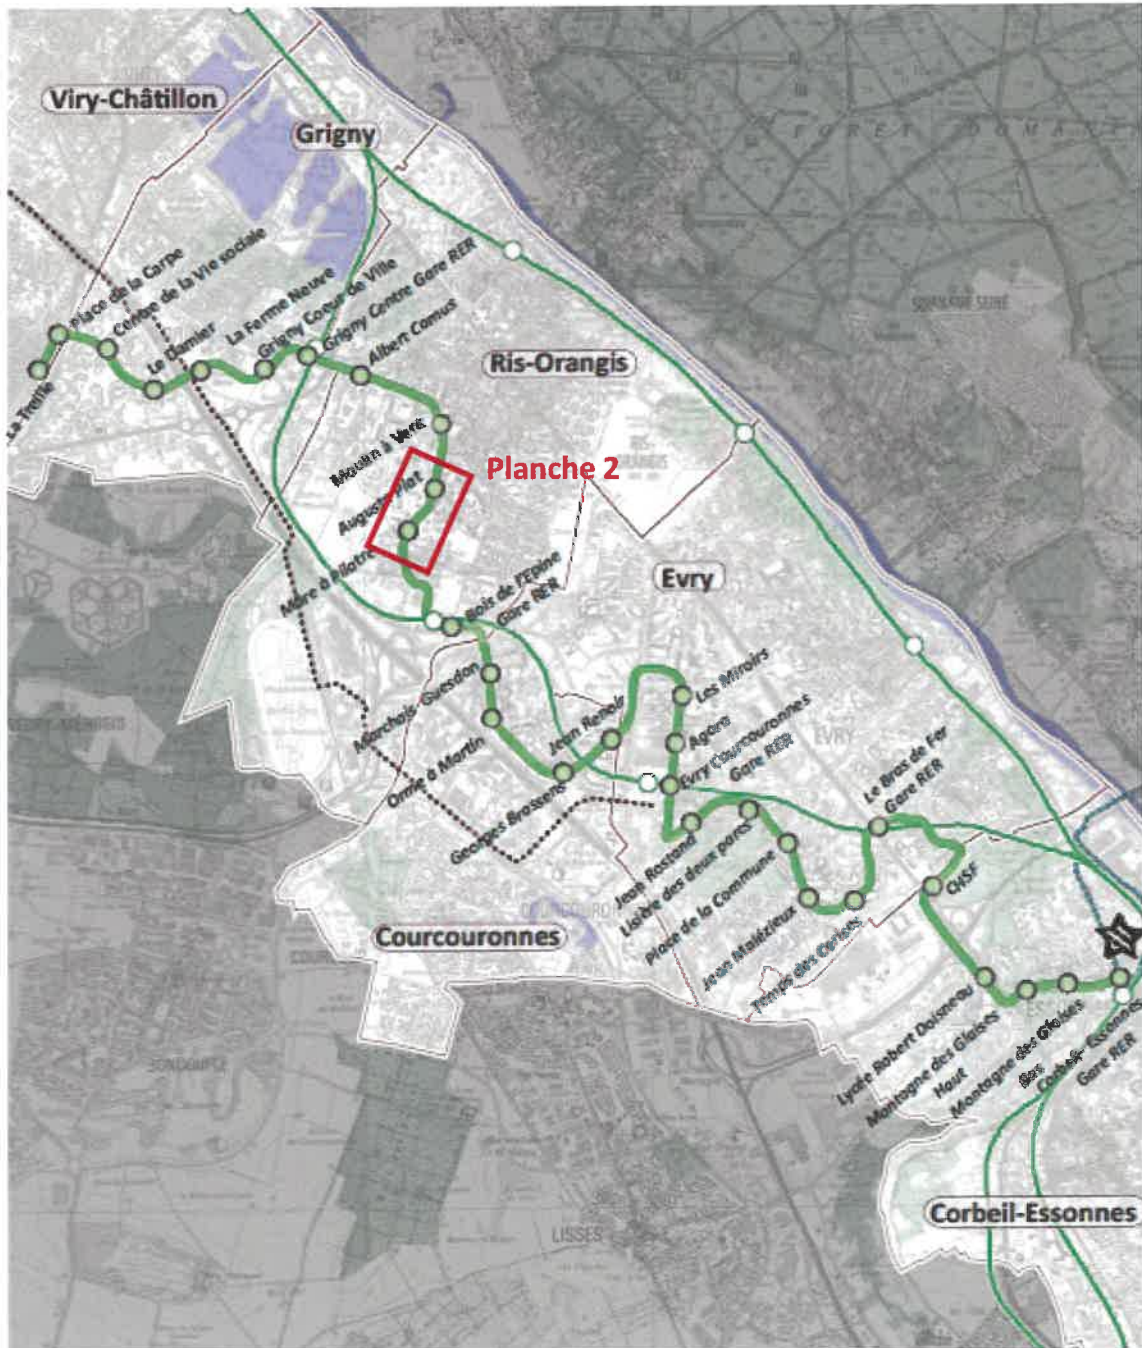

LIGNE DE TRANSPORT PUBLIC TZEN 4
DE VIRY-CHATILLON A CORBEIL-ESSONNES

PLAN DE SITUATION

<ul style="list-style-type: none"> Limites communales ★ SMR ● Tracé et stations du T Zen 4 — RER D — T Zen 1 TTME 		<p style="text-align: center;">Plan de situation</p> <div style="text-align: right;"> </div> <div style="text-align: right; margin-top: 5px;"> </div> <p style="font-size: 0.8em; margin-top: 5px;">Source : SYSTRA Date : Décembre 2014</p> <p style="text-align: right; font-weight: bold; font-size: 0.8em;">SYSTRA</p>
--	--	---